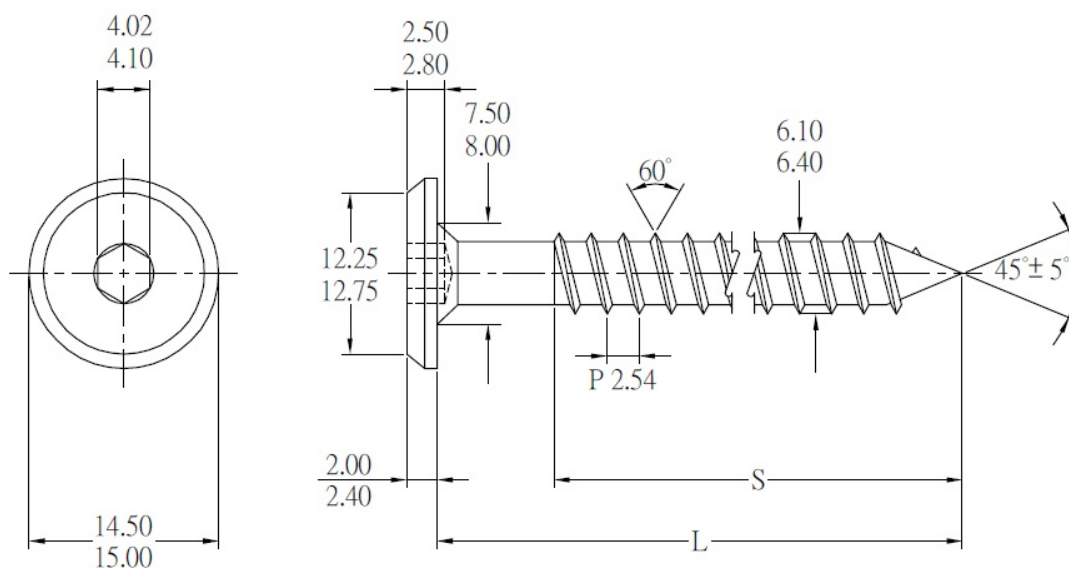

PRODUCT SHEET

Description:

Fifteen Wood Screw, Steel YZP, $\phi 6.3\text{mm}$ x 50mm, Hex 4mm

Item number:

12.01.350-1

Units	Box	Carton	HS Code	Barcode
Pcs.	1	1800	7318149199	
				5704866020176

L	$\phi 6.3\text{mm}$ x 40mm
L	$\phi 6.3\text{mm}$ x 50mm
L	$\phi 6.3\text{mm}$ x 60mm
L	$\phi 6.3\text{mm}$ x 70mm
L	$\phi 6.3\text{mm}$ x 80mm
L	$\phi 6.3\text{mm}$ x 90mm
L	$\phi 6.3\text{mm}$ x 100mm